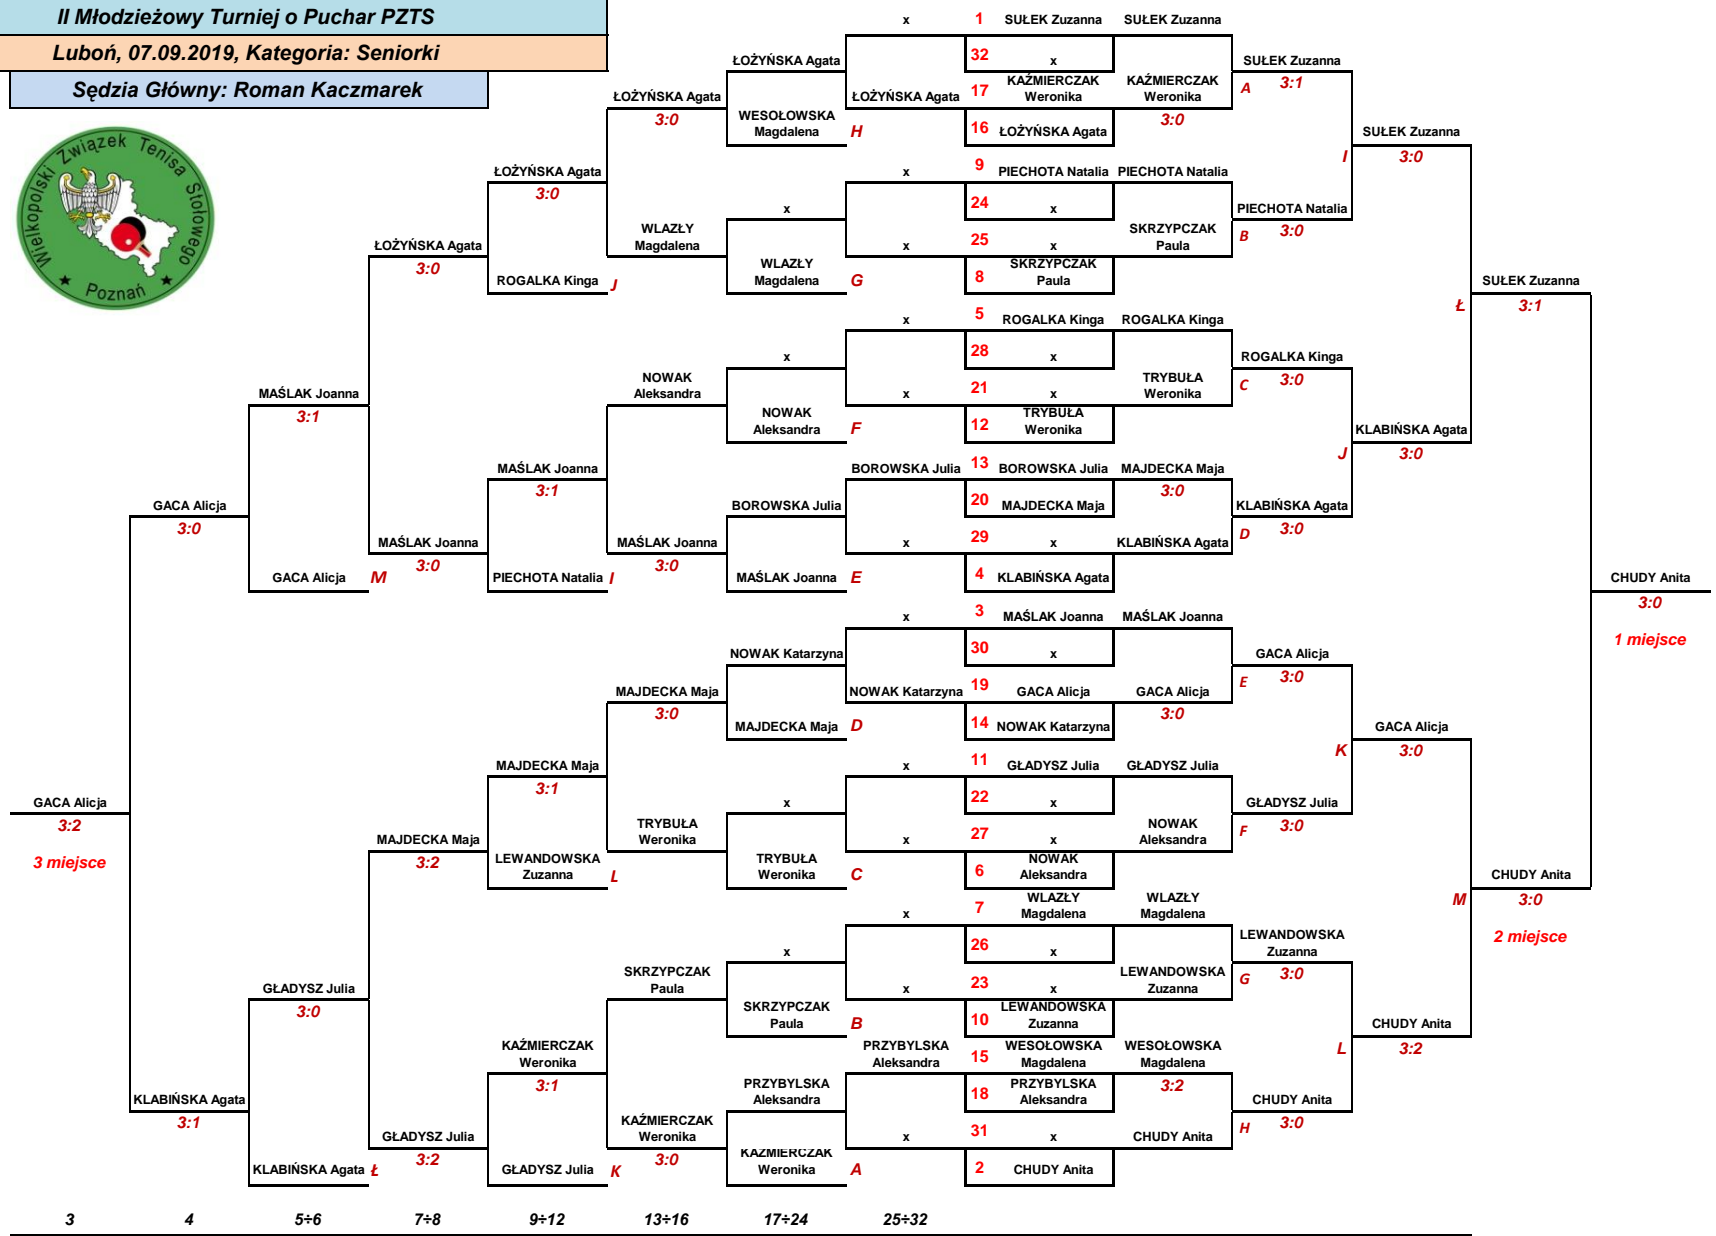

II Młodzieżowy Turniej o Puchar PZTS

Luboń, 07.09.2019

Sędzia Główny: Roman Kaczmarek

Klasyfikacja końcowa Seniorek

M-ce	Nr lic.	Zawodnik/czka	Klub	Data ur.	PKT
1	4175	CHUDY Anita	LKTS Luboń	2000	90
2	4172	SUŁEK Zuzanna	LKTS Luboń	2003	85
3	3617	GACA Alicja	REACYJNO-SPORTOWY FAIRPLAY	2000	81
4	6148	KLABIŃSKA Agata	KS STELLA Gniezno	1998	77
5	979	MAŚLAK Joanna	GLKS ORLETA Czacz	1999	74
6	4164	GŁADYSZ Julia	LKTS Luboń	2005	72
7	4527	MAJDECKA Maja	UKS CHROBRY Gizałki	2003	70
8	3625	ŁOŻYŃSKA Agata	REACYJNO-SPORTOWY FAIRPLAY	2000	68
9÷12	4181	ROGALKA Kinga	LKTS Luboń	2001	62
9÷12	4168	PIECHOTA Natalia	LKTS Luboń	2003	62
9÷12	6154	LEWANDOWSKA Zuzanna	KS STELLA Gniezno	2004	62
9÷12	6943	KAŻMIERCZAK Weronika	SKF MKTS Opalenica	2005	62
13÷16	2185	WLAZŁY Magdalena	LKS TAJFUN Ostrów Wielkopolski	2001	53
13÷16	2062	NOWAK Aleksandra	MKS TS WARTA Oborniki	2003	53
13÷16	5207	TRYBUŁA Weronika	KS POLONIA Śmigiel	2007	53
13÷16	5187	SKRZYPCZAK Paula	KS POLONIA Śmigiel	2000	53
17÷20	3634	WESOŁOWSKA Magdalena	REACYJNO-SPORTOWY FAIRPLAY	2000	44
17÷20	5190	BOROWSKA Julia	KS POLONIA Śmigiel	2008	44
17÷20	5199	NOWAK Katarzyna	KS POLONIA Śmigiel	2007	44
17÷20	5201	PRZYBYLSKA Aleksandra	KS POLONIA Śmigiel	2009	44

II Młodzieżowy Turniej o Puchar PZTS

Luboń, 07.09.2019, Kategoria: Seniorki

Sędzia Główny: Roman Kaczmarek

II Młodzieżowy Turniej o Puchar PZTS

Luboń, 07.09.2019, Kategoria: Seniorki

Sędzia Główny: Roman Kaczmarek

Mecz o 7 miejsce

ŁOŻYŃSKA Agata	MAJDECKA Maja
MAJDECKA Maja	3:2
8 miejsce	7 miejsce

Mecz o 5 miejsce

MAŚLAK Joanna	MAŚLAK Joanna
GŁADYSZ Julia	3:0
6 miejsce	5 miejsce

Mecze o miejsca 17÷24

x	WESOŁOWSKA Magdalena	WESOŁOWSKA Magdalena
	x	
x	x	BOROWSKA Julia
	BOROWSKA Julia	
x	NOWAK Katarzyna	NOWAK Katarzyna
	x	
x	x	PRZYBYLSKA Aleksandra
	PRZYBYLSKA Aleksandra	
21÷24		17÷20