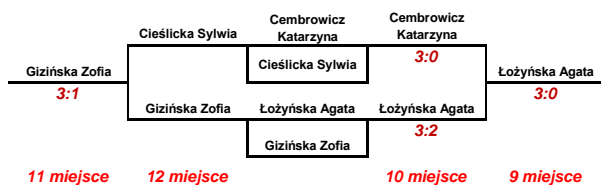

II Grand Prix Wielkopolski Seniorów i Seniorek

KRZYŻ WLKP. 10-11-2019

Sędzia Główny: Andrzej Lemieszka

Klasyfikacja końcowa Seniorek

M-ce	Nr lic.	Zawodnik/czka	Klub	Data ur.	PKT
1	4172	Sulek Zuzanna	LKTS Luboń	2003	90
2	4175	Chudy Anita	LKTS Luboń	2000	85
3	3617	Gaca Alicja	PARK REKREACYJNO-SPORTOWY FAIRPLAYCE Poznań	2000	81
4	6148	Klubińska Agata	KS STELLA Gniezno	1998	77
5	979	Maślak Joanna	GLKS ORLETA Czacz	1999	74
6	4184	Woźniak Zuzanna	LKTS Luboń	1997	72
7	6943	Każmierczak Weronika	SKF MKTS Opalenica	2005	70
8	2062	Nowak Aleksandra	MKS TS WARTA Oborniki	2003	68
9	3625	Łożyńska Agata	PARK REKREACYJNO-SPORTOWY FAIRPLAYCE Poznań	2000	65
10	5267	Cembrowicz Katarzyna	UKS NAŁĘCZ Ostroróg	2001	63
11	5930	Gizińska Zofia	UKS SŁOWIAN Mrowino	2000	61
12	9076	Cieślicka Sylwia	PARK REKREACYJNO-SPORTOWY FAIRPLAYCE Poznań	1994	59
13	981	Maślak Alicja	GLKS ORLETA Czacz	2002	57
14	5187	Skrzypczak Paula	KS POLONIA Śmigiel	2000	55
15	3634	Wesołowska Magdalena	PARK REKREACYJNO-SPORTOWY FAIRPLAYCE Poznań	2000	52
16	2185	Wlazły Magdalena	LKS TAJFUN Ostrów Wielkopolski	2001	50
17	03612	Kaczmarek Zofia	UKS SŁOWIAN Mrowino	1996	48
18	5277	Zielińska Marta	UKS NAŁĘCZ Ostroróg	2000	46
19÷20	x	x	x	x	42
19÷20	x	x	x	x	42
21÷22	x	x	x	x	38
21÷22	x	x	x	x	38
23÷24	x	x	x	x	34
23÷24	x	x	x	x	34
25÷28	x	x	x	x	27
25÷28	x	x	x	x	27
25÷28	x	x	x	x	27
25÷28	x	x	x	x	27
29÷32	x	x	x	x	21
29÷32	x	x	x	x	21
29÷32	x	x	x	x	21
29÷32	x	x	x	x	21

I Grand Prix Wielkopolski Seniorek, Seniorów

KRZYŻ WLKP. 10-11-2019, Kategoria: Seniorki

Sędzia Główny: Andrzej Lemieszka

Mecz o 7 miejsce

Mecz o 5 miejsce

Mecze o miejsca 9+12

Mecze o miejsca 13+16

Mecze o miejsca 17+24

Mecze o miejsca 25+32