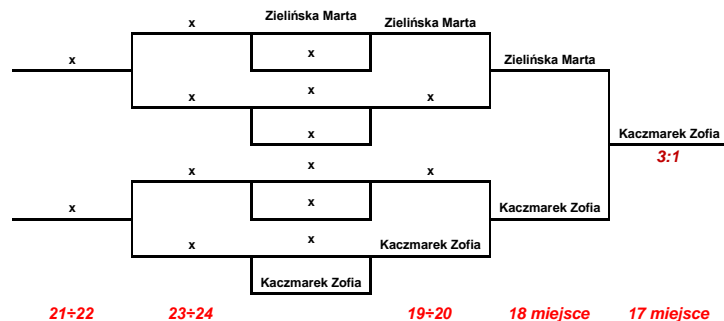

II Grand Prix Wielkopolski Seniorów i Seniorek

KRZYŻ WLKP. 10-11-2019

Sędzia Główny: Andrzej Lemieszka

Klasyfikacja końcowa Seniorek

M-ce	Nr lic.	Zawodnik/czka	Klub	Data ur.	PKT
1	4172	Sulek Zuzanna	LKTS Luboń	2003	90
2	4175	Chudy Anita	LKTS Luboń	2000	85
3	3617	Gaca Alicja	PARK REKREACYJNO-SPORTOWY FAIRPLAYCE Poznań	2000	81
4	6148	Klubińska Agata	KS STELLA Gniezno	1998	77
5	979	Maślak Joanna	GLKS ORLETA Czacz	1999	74
6	4184	Woźniak Zuzanna	LKTS Luboń	1997	72
7	6943	Każmierczak Weronika	SKF MKTS Opalenica	2005	70
8	2062	Nowak Aleksandra	MKS TS WARTA Oborniki	2003	68
9	3625	Łożyńska Agata	PARK REKREACYJNO-SPORTOWY FAIRPLAYCE Poznań	2000	65
10	5267	Cembrowicz Katarzyna	UKS NAŁĘCZ Ostroróg	2001	63
11	5930	Gizińska Zofia	UKS SŁOWIAN Mrowino	2000	61
12	9076	Cieślicka Sylwia	PARK REKREACYJNO-SPORTOWY FAIRPLAYCE Poznań	1994	59
13	981	Maślak Alicja	GLKS ORLETA Czacz	2002	57
14	5187	Skrzypczak Paula	KS POLONIA Śmigiel	2000	55
15	3634	Wesołowska Magdalena	PARK REKREACYJNO-SPORTOWY FAIRPLAYCE Poznań	2000	52
16	2185	Wlazły Magdalena	LKS TAJFUN Ostrów Wielkopolski	2001	50
17	03612	Kaczmarek Zofia	UKS SŁOWIAN Mrowino	1996	48
18	5277	Zielińska Marta	UKS NAŁĘCZ Ostroróg	2000	46
19÷20	x	x	x	x	42
19÷20	x	x	x	x	42
21÷22	x	x	x	x	38
21÷22	x	x	x	x	38
23÷24	x	x	x	x	34
23÷24	x	x	x	x	34
25÷28	x	x	x	x	27
25÷28	x	x	x	x	27
25÷28	x	x	x	x	27
25÷28	x	x	x	x	27
29÷32	x	x	x	x	21
29÷32	x	x	x	x	21
29÷32	x	x	x	x	21
29÷32	x	x	x	x	21

I Grand Prix Wielkopolski Seniorek, Seniorów

KRZYŻ WLKP. 10-11-2019, Kategoria: Seniorki

Sędzia Główny: Andrzej Lemieszka

Mecz o 7 miejsce

Mecz o 5 miejsce

Mecze o miejsca 9+12

Mecze o miejsca 13+16

Mecze o miejsca 17+24

Mecze o miejsca 25+32