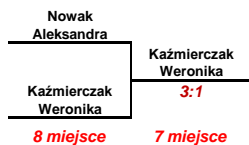

II Grand Prix Wielkopolski Seniorów i Seniorek

KRZYŻ WLKP. 10-11-2019

Sędzia Główny: Andrzej Lemieszka

Klasyfikacja końcowa Seniorek

M-ce	Nr lic.	Zawodnik/czka	Klub	Data ur.	PKT
1	4172	Sulek Zuzanna	LKTS Luboń	2003	90
2	4175	Chudy Anita	LKTS Luboń	2000	85
3	3617	Gaca Alicja	PARK REKREACYJNO-SPORTOWY FAIRPLAYCE Poznań	2000	81
4	6148	Klubińska Agata	KS STELLA Gniezno	1998	77
5	979	Maślak Joanna	GLKS ORLETA Czacz	1999	74
6	4184	Woźniak Zuzanna	LKTS Luboń	1997	72
7	6943	Każmierczak Weronika	SKF MKTS Opalenica	2005	70
8	2062	Nowak Aleksandra	MKS TS WARTA Oborniki	2003	68
9	3625	Łożyńska Agata	PARK REKREACYJNO-SPORTOWY FAIRPLAYCE Poznań	2000	65
10	5267	Cembrowicz Katarzyna	UKS NAŁĘCZ Ostroróg	2001	63
11	5930	Gizińska Zofia	UKS SŁOWIAN Mrowino	2000	61
12	9076	Cieślicka Sylwia	PARK REKREACYJNO-SPORTOWY FAIRPLAYCE Poznań	1994	59
13	981	Maślak Alicja	GLKS ORLETA Czacz	2002	57
14	5187	Skrzypczak Paula	KS POLONIA Śmigiel	2000	55
15	3634	Wesołowska Magdalena	PARK REKREACYJNO-SPORTOWY FAIRPLAYCE Poznań	2000	52
16	2185	Wlazły Magdalena	LKS TAJFUN Ostrów Wielkopolski	2001	50
17	03612	Kaczmarek Zofia	UKS SŁOWIAN Mrowino	1996	48
18	5277	Zielińska Marta	UKS NAŁĘCZ Ostroróg	2000	46
19÷20	x	x	x	x	42
19÷20	x	x	x	x	42
21÷22	x	x	x	x	38
21÷22	x	x	x	x	38
23÷24	x	x	x	x	34
23÷24	x	x	x	x	34
25÷28	x	x	x	x	27
25÷28	x	x	x	x	27
25÷28	x	x	x	x	27
25÷28	x	x	x	x	27
29÷32	x	x	x	x	21
29÷32	x	x	x	x	21
29÷32	x	x	x	x	21
29÷32	x	x	x	x	21

I Grand Prix Wielkopolski Seniorek, Seniorów

KRZYŻ WLKP. 10-11-2019, Kategoria: Seniorki

Sędzia Główny: Andrzej Lemieszka

Mecz o 7 miejsce

Mecz o 5 miejsce

Mecze o miejsca 9+12

Mecze o miejsca 13+16

Mecze o miejsca 17+24