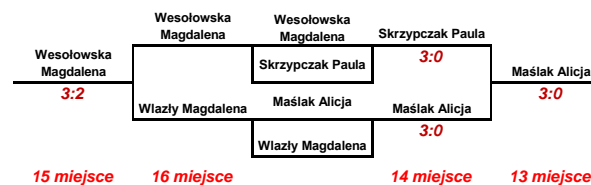

II Grand Prix Wielkopolski Seniorów i Seniorek

KRZYŻ WLKP. 10-11-2019

Sędzia Główny: Andrzej Lemieszka

Klasyfikacja końcowa Seniorek

M-ce	Nr lic.	Zawodnik/czka	Klub	Data ur.	PKT
1	4172	Sulek Zuzanna	LKTS Luboń	2003	90
2	4175	Chudy Anita	LKTS Luboń	2000	85
3	3617	Gaca Alicja	PARK REKREACYJNO-SPORTOWY FAIRPLAYCE Poznań	2000	81
4	6148	Klubińska Agata	KS STELLA Gniezno	1998	77
5	979	Maślak Joanna	GLKS ORLETA Czacz	1999	74
6	4184	Woźniak Zuzanna	LKTS Luboń	1997	72
7	6943	Każmierczak Weronika	SKF MKTS Opalenica	2005	70
8	2062	Nowak Aleksandra	MKS TS WARTA Oborniki	2003	68
9	3625	Łożyńska Agata	PARK REKREACYJNO-SPORTOWY FAIRPLAYCE Poznań	2000	65
10	5267	Cembrowicz Katarzyna	UKS NAŁĘCZ Ostroróg	2001	63
11	5930	Gizińska Zofia	UKS SŁOWIAN Mrowino	2000	61
12	9076	Cieślicka Sylwia	PARK REKREACYJNO-SPORTOWY FAIRPLAYCE Poznań	1994	59
13	981	Maślak Alicja	GLKS ORLETA Czacz	2002	57
14	5187	Skrzypczak Paula	KS POLONIA Śmigiel	2000	55
15	3634	Wesołowska Magdalena	PARK REKREACYJNO-SPORTOWY FAIRPLAYCE Poznań	2000	52
16	2185	Wlazły Magdalena	LKS TAJFUN Ostrów Wielkopolski	2001	50
17	03612	Kaczmarek Zofia	UKS SŁOWIAN Mrowino	1996	48
18	5277	Zielińska Marta	UKS NAŁĘCZ Ostroróg	2000	46
19÷20	x	x	x	x	42
19÷20	x	x	x	x	42
21÷22	x	x	x	x	38
21÷22	x	x	x	x	38
23÷24	x	x	x	x	34
23÷24	x	x	x	x	34
25÷28	x	x	x	x	27
25÷28	x	x	x	x	27
25÷28	x	x	x	x	27
25÷28	x	x	x	x	27
29÷32	x	x	x	x	21
29÷32	x	x	x	x	21
29÷32	x	x	x	x	21
29÷32	x	x	x	x	21

I Grand Prix Wielkopolski Seniorek, Seniorów

KRZYŻ WLKP. 10-11-2019, Kategoria: Seniorki

Sędzia Główny: Andrzej Lemieszka

Mecz o 7 miejsce

Mecz o 5 miejsce

Mecze o miejsca 9+12

Mecze o miejsca 13+16

Mecze o miejsca 17+24

Mecze o miejsca 25+32