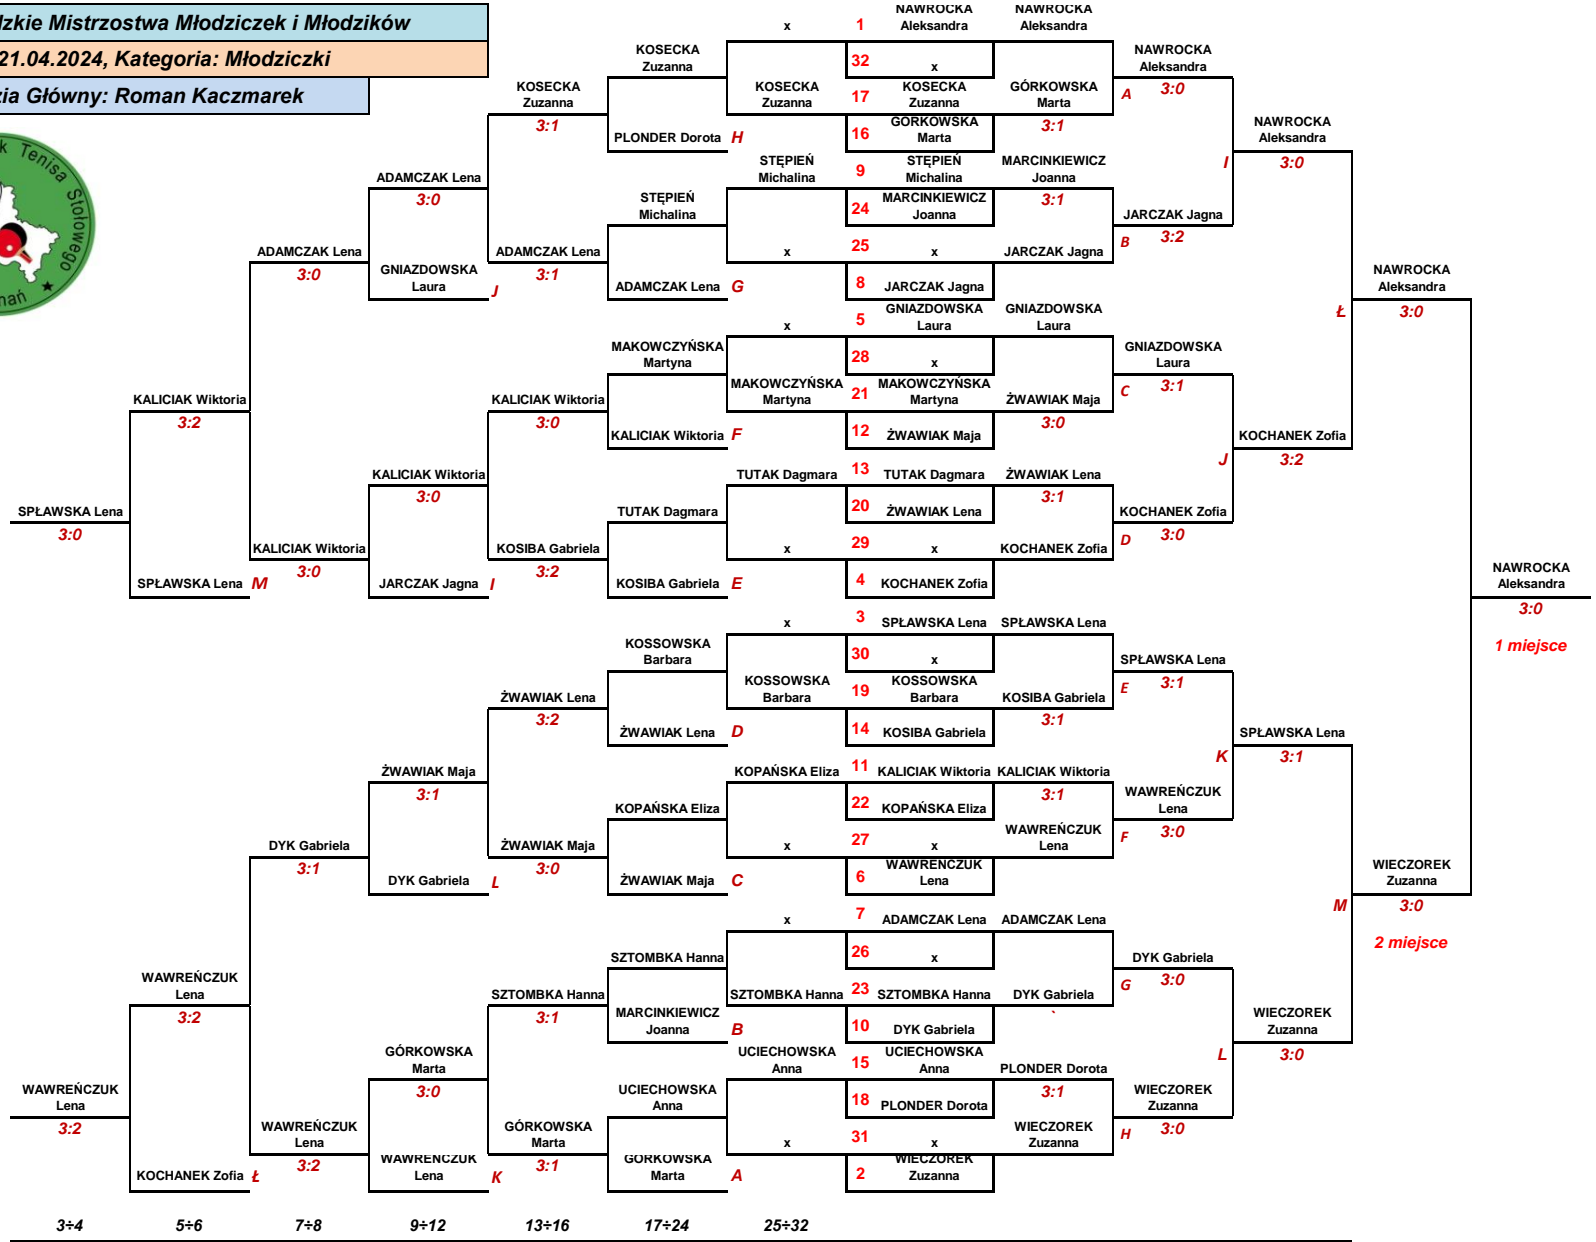

o przedział 3+4 o przedział 3+6 o przedział 3+8 o przedział 3+12 o przedział 3+16 o przedział 3+24 1/16 Finału 1/8 Finału Czwierćfinał Półfinał Final

Międzywojewódzkie Mistrzostwa Młodziczek i Młodzików
Złotów 21.04.2024, Kategoria: Młodziczki

Sędzia Główny: Roman Kaczmarek

3+4 5+6 7+8 9+12 13+16 17+24 25+32